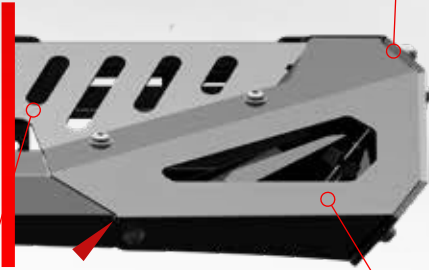

- 16 X 2
- 17 X 4
- 18 X 6
- 26 X 2