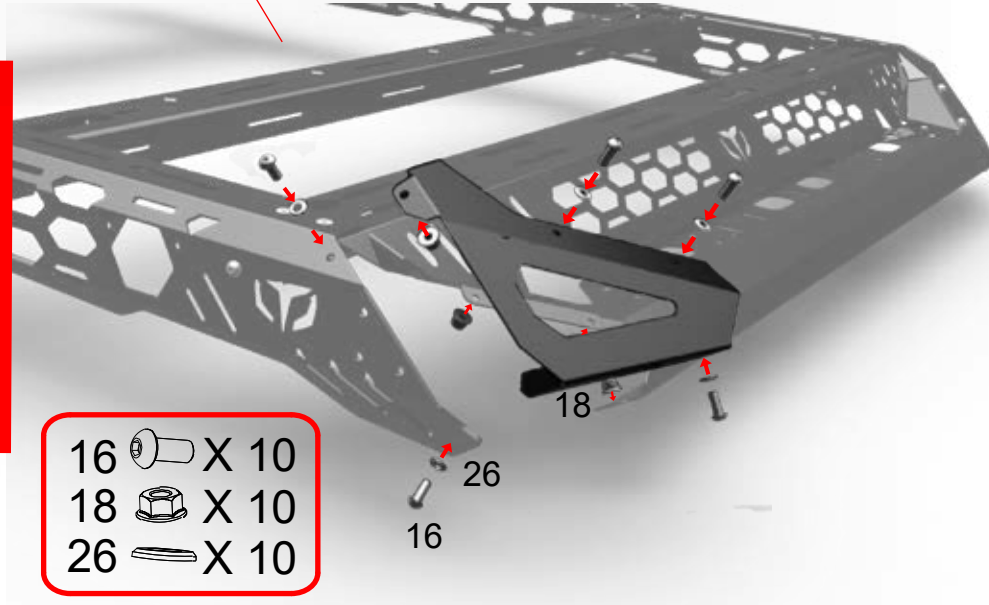

TMX RR 104103 BOLT KIT			
Item N°	Part	Description	Qty
16	M6 x 20 Alen Bolt		24
26	M6 Washer		24
17	M6 x 16 Countersunk		42
18	M6 Nylook Flange nut		66

TMX RR 104103 ONE SET				
MATERIAL	THICKNESS	PART NUMBER	QUANTITY	REFERENCE
ALUMINIUM	2mm	TMX RR 002 104094	1	2
	2mm	TMX RR 003 104094	1	3
	2mm	TMX RR 007 104094	1 LH 1 RH	7
	2mm	TMX RR 004 104094	1	4
	3mm	TMX RR 006 104094	2	6
	4mm	TMX RR 005 104103	5	5
	4mm	TMX RR 001 104103	1 LH 1 RH	1
STAINLESS STEEL	3mm	TMX RR 013 103638	1 LH 1 RH	8
	3mm	TMX RR 014 103639 A	2	10
	1.6mm	TMX RR 009	3	9

- 16  X 8
- 17  X 4
- 18  X 12
- 26  X 8

- 16  X 2
- 17  X 4
- 18  X 6
- 26  X 2

- 16  X 10
- 18  X 10
- 26  X 10

- 16  X 4
- 17  X 4
- 18  X 8
- 26  X 4

- 17  X 30
- 18  X 30

TRAILMAX

 trailmax.com.au

 1300 885 841