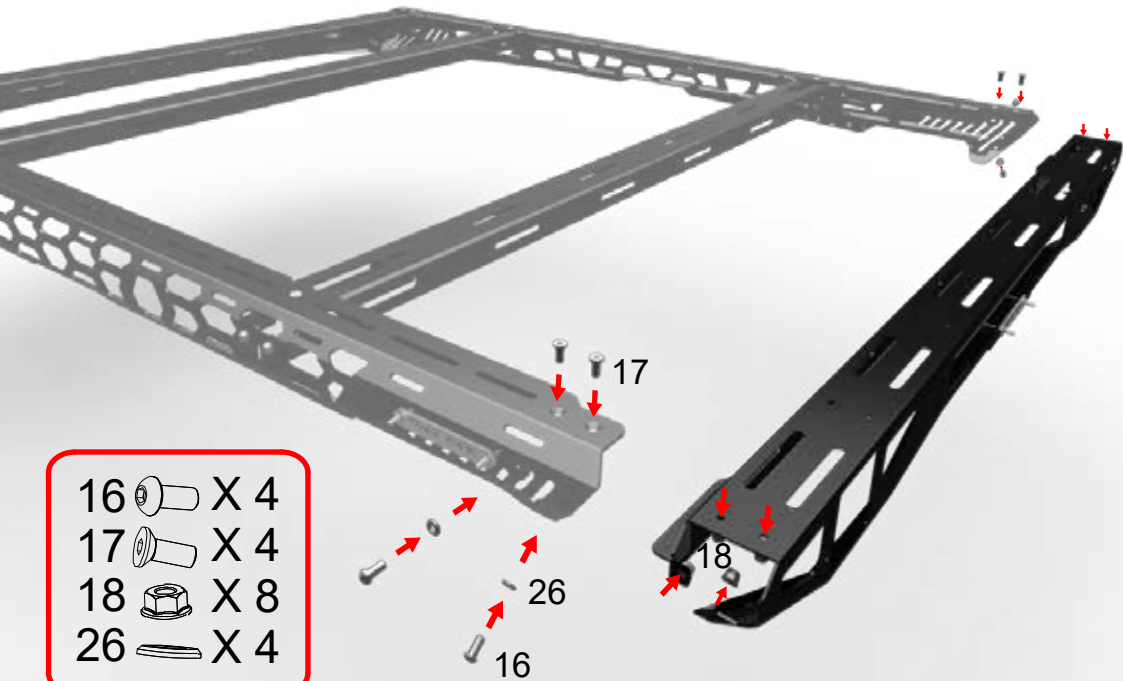

TMX RR 104103 BOLT KIT			
Item N°	Part	Description	Qty
16	M6 x 20 Alen Bolt		24
26	M6 Washer		24
17	M6 x 16 Countersunk		42
18	M6 Nylook Flange nut		66

TMX RR 104103 ONE SET				
MATERIAL	THICKNESS	PART NUMBER	QUANTITY	REFERENCE
ALUMINIUM	2mm	TMX RR 002 104094	1	2
	2mm	TMX RR 003 104094	1	3
	2mm	TMX RR 007 104094	1 LH 1 RH	7
	2mm	TMX RR 004 104094	1	4
	3mm	TMX RR 006 104094	2	6
	4mm	TMX RR 005 104103	5	5
	4mm	TMX RR 001 104103	1 LH 1 RH	1
STAINLESS STEEL	3mm	TMX RR 013 103638	1 LH 1 RH	8
	3mm	TMX RR 014 103639 A	2	10
	1.6mm	TMX RR 009	3	9

- 16  X 8
- 17  X 4
- 18  X 12
- 26  X 8

- 16  X 2
- 17  X 4
- 18  X 6
- 26  X 2

- 16  X 10
- 18  X 10
- 26  X 10

- 16  X 4
- 17  X 4
- 18  X 8
- 26  X 4

- 17  X 30
- 18  X 30

TRAILMAX

 trailmax.com.au

 1300 885 841